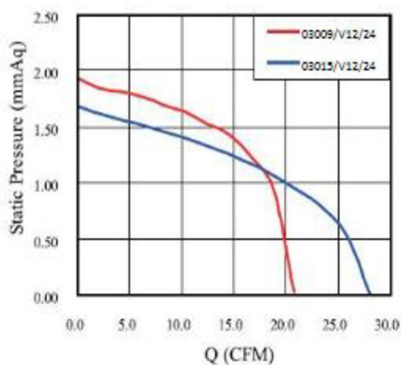

Model Number	Size (mm)			Voltage (V)	Current (A)	Power (W)	Speed (RPM)	Air Flow (CFM)	Pressure (mmH2O)	Noise dB(A)	Weight (g)
	A	B	C								
CD03009V12BHWE	98	108	134	12	0.15	1.8	3200	21	1.9	29	180
CD03009V24BHWE				24	0.18	4.32					
CD03015V12BHWE	160	170	196	12	0.16	1.92	3100	28	1.7	30	210
CD03015V24BHWE				24	0.15	3.6					
CD03019V12BHWE	198	208	234	12	0.2	2.4	2900	35	1.7	31	230
CD03019V24BHWE				24	0.16	1.92					
CD03029V12BHWE	300	310	336	12	0.22	2.64	2600	45	1.5	33	290
CD03029V24BHWE				24	0.2	4.8					
CD303030V24B3HWF (Double Fan)	630	640	680	24	0.22	5.28	2850	113	1.8	36	580
CD303535V24B3HWF (Double Fan)	730	740	780		0.25	6	2750	137	1.7	35	630
CD304040V24B3HWF (Double Fan)	830	840	880		0.28	6.72	2650	148	1.6	34	690

CD03009/CD03015