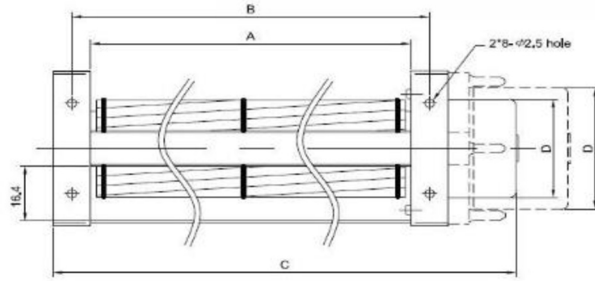

CD030E / CD0303F- Series

Size	Ø30mm
Housing	Aluminum
Impeller	Aluminum
Motor	CD030E - DC Brushless type CD0303F – DC 3-Phase-Motor
Operating Temp.	0°C~+45°C
Insulation	Class A

Model Number	Size (mm)			Voltage (V)	Current (A)	Power (W)	Speed (RPM)	Air Flow (CFM)	Pressure (mmH2O)	Noise dB(A)	Weight (g)
	A	B	C								
CD03009V12BHWE	98	108	134	12	0.15	1.8	3200	21	1.9	29	180
CD03009V24BHWE				24	0.18	4.32					
CD03015V12BHWE	160	170	196	12	0.16	1.92	3100	28	1.7	30	210
CD03015V24BHWE				24	0.15	3.6					
CD03019V12BHWE	198	208	234	12	0.2	2.4	2900	35	1.7	31	230
CD03019V24BHWE				24	0.16	1.92					
CD03029V12BHWE	300	310	336	12	0.22	2.64	2600	45	1.5	33	290
CD03029V24BHWE				24	0.2	4.8					
CD303030V24B3HWF (Double Fan)	630	640	680	24	0.22	5.28	2850	113	1.8	36	580
CD303535V24B3HWF (Double Fan)	730	740	780		0.25	6	2750	137	1.7	35	630
CD304040V24B3HWF (Double Fan)	830	840	880		0.28	6.72	2650	148	1.6	34	690