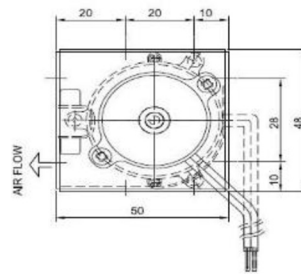

CD030E / CD0303F- Series

Size	Ø30mm
Housing	Aluminum
Impeller	Aluminum
Motor	CD030E - DC Brushless type CD0303F – DC 3-Phase-Motor
Operating Temp.	0°C~+45°C
Insulation	Class A

Model Number	Size (mm)			Voltage (V)	Current (A)	Power (W)	Speed (RPM)	Air Flow (CFM)	Pressure (mmH2O)	Noise dB(A)	Weight (g)
	A	B	C								
CD03009V12BHWE	98	108	134	12	0.15	1.8	3200	21	1.9	29	180
CD03009V24BHWE				24	0.18	4.32					
CD03015V12BHWE	160	170	196	12	0.16	1.92	3100	28	1.7	30	210
CD03015V24BHWE				24	0.15	3.6					
CD03019V12BHWE	198	208	234	12	0.2	2.4	2900	35	1.7	31	230
CD03019V24BHWE				24	0.16	1.92					
CD03029V12BHWE	300	310	336	12	0.22	2.64	2600	45	1.5	33	290
CD03029V24BHWE				24	0.2	4.8					
CD303030V24B3HWF (Double Fan)	630	640	680	24	0.22	5.28	2850	113	1.8	36	580
CD303535V24B3HWF (Double Fan)	730	740	780		0.25	6	2750	137	1.7	35	630
CD304040V24B3HWF (Double Fan)	830	840	880		0.28	6.72	2650	148	1.6	34	690